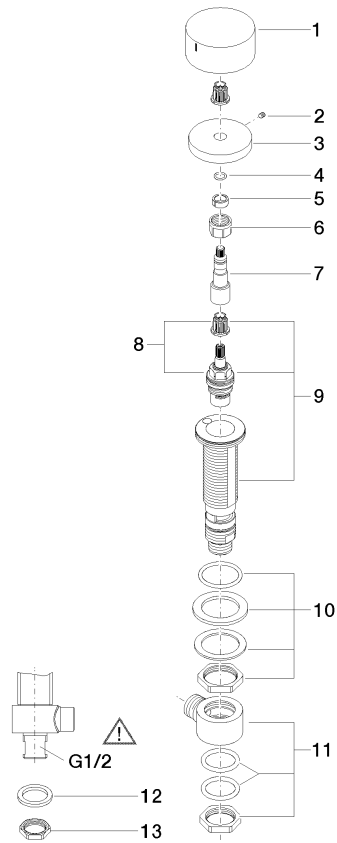

Deck valve anti-clockwise closing hot - Brushed Durabronz (23kt Gold)

CL.1

20 000 741

- hole diameter 32 mm
- handle Ø 60mm
- without rosette
- with hot marking

Fits: CL.1, CYO

	Brushed Durabronz (23kt Gold)	20 000 741-28
	Chrome	20 000 741-00
	Brushed Platinum	20 000 741-06
	Dark Chrome	20 000 741-19
	Matte Black	20 000 741-33
	Brushed Champagne (22kt Gold)	20 000 741-46
	Champagne (22kt Gold)	20 000 741-47
	Brushed Dark Platinum	20 000 741-99

20 000 741

mm [inches]

Flow rate chart

Certificates

WRAS_2103001. LGA_28688.

20 000 741

Parts for other finishes can be found here: [Chrome](#)

Spare parts list

No.	Item Number	Name	Quantity used	Delivery time
1	09 20 74 006-28	handle (hot)	1	60
2	90 31 11 007 00 90	pin	1	2
3	09 27 74 003-28	rosette	1	20
4	90 14 10 060 00 90	seal	1	2
5	90 14 15 020 03 90	ring	1	2
6	90 23 30 023 00 90	nut	1	2
7	09 29 06 107-00	spindle	1	10
8	90 90 03 132 00 90	top	1	2
9	04 17 11 058 32 90	side panel	1	2
10	04 23 10 032 78 90	fixing set	1	2
11	04 17 11 023 10 90	distributor	1	2
12	09 30 11 059 90	disc	1	2
13	09 23 10 012 90	nut	1	2