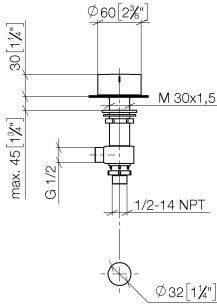

Deck valve anti-clockwise closing hot - Brushed Durabronz (23kt Gold)

CL.1

20 000 741

- hole diameter 32 mm
- handle Ø 60mm
- without rosette
- with hot marking

Fits: CL.1, CYO

	Brushed Durabronz (23kt Gold)	20 000 741-28
	Chrome	20 000 741-00
	Brushed Platinum	20 000 741-06
	Dark Chrome	20 000 741-19
	Matte Black	20 000 741-33
	Brushed Champagne (22kt Gold)	20 000 741-46
	Champagne (22kt Gold)	20 000 741-47
	Brushed Dark Platinum	20 000 741-99

20 000 741

mm [inches]

Flow rate chart

Certificates

WRAS_2103001. LGA_28688.

20 000 741

Parts for other finishes can be found here: [Chrome](#)

Spare parts list

No.	Item Number	Name	Quantity used	Delivery time
1	09 20 74 006-28	handle (hot)	1	60
2	90 31 11 007 00 90	pin	1	2
3	09 27 74 003-28	rosette	1	20
4	90 14 10 060 00 90	seal	1	2
5	90 14 15 020 03 90	ring	1	2
6	90 23 30 023 00 90	nut	1	2
7	09 29 06 107-00	spindle	1	10
8	90 90 03 132 00 90	top	1	2
9	04 17 11 058 32 90	side panel	1	2
10	04 23 10 032 78 90	fixing set	1	2
11	04 17 11 023 10 90	distributor	1	2
12	09 30 11 059 90	disc	1	2
13	09 23 10 012 90	nut	1	2